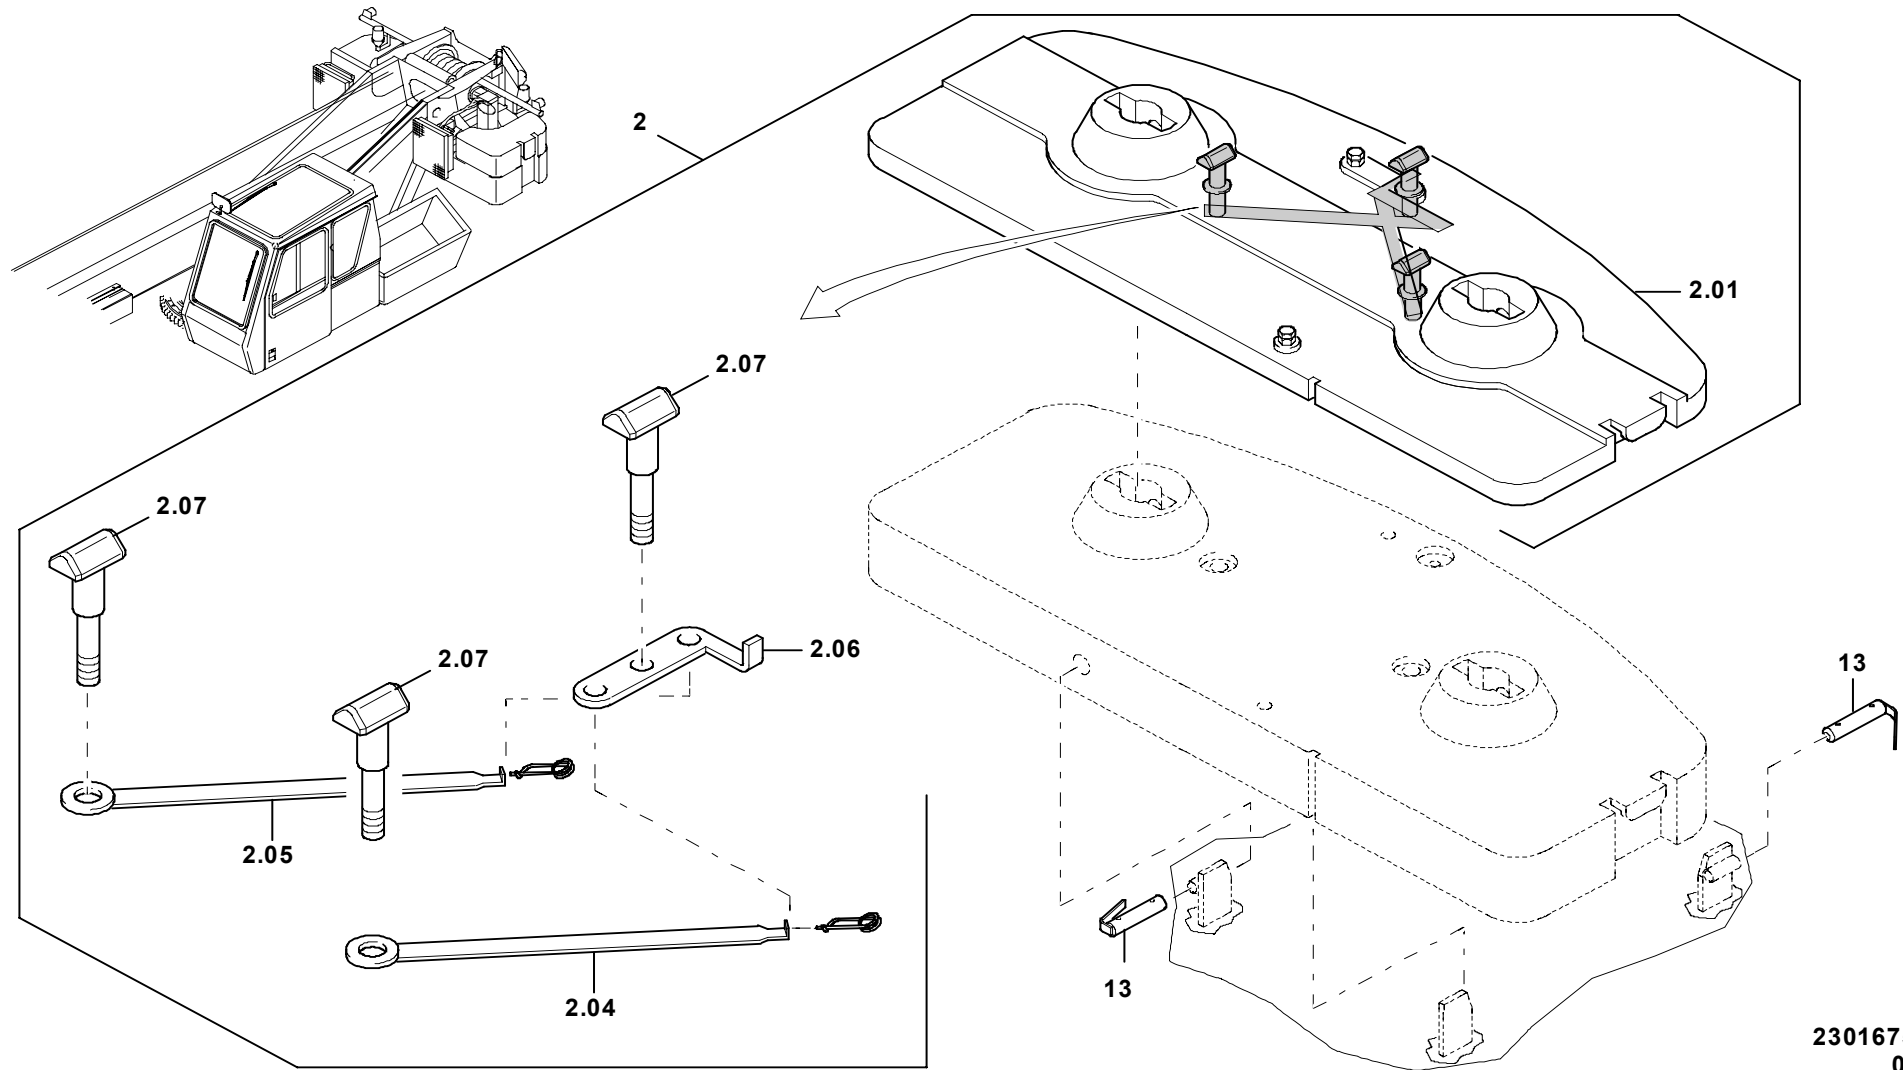

GEGENGEWICHT 7 T  
COUNTERWEIGHT 7 T

BILDТАFEL  
PICTORIAL DISPLAY

GMK 3050  
BE 650  
G 216

09.02

2301675-ETL D

1/2

2301675-D-BL01  
0902-3050

GEGENGEWICHT 7 T  
COUNTERWEIGHT 7 T

BILDТАFЕL  
PICTORIAL DISPLAY

GMK 3050  
BE 650  
G 216

09.02

2301675-ETL D

2/2

2301675-D-BL02  
0902-3050